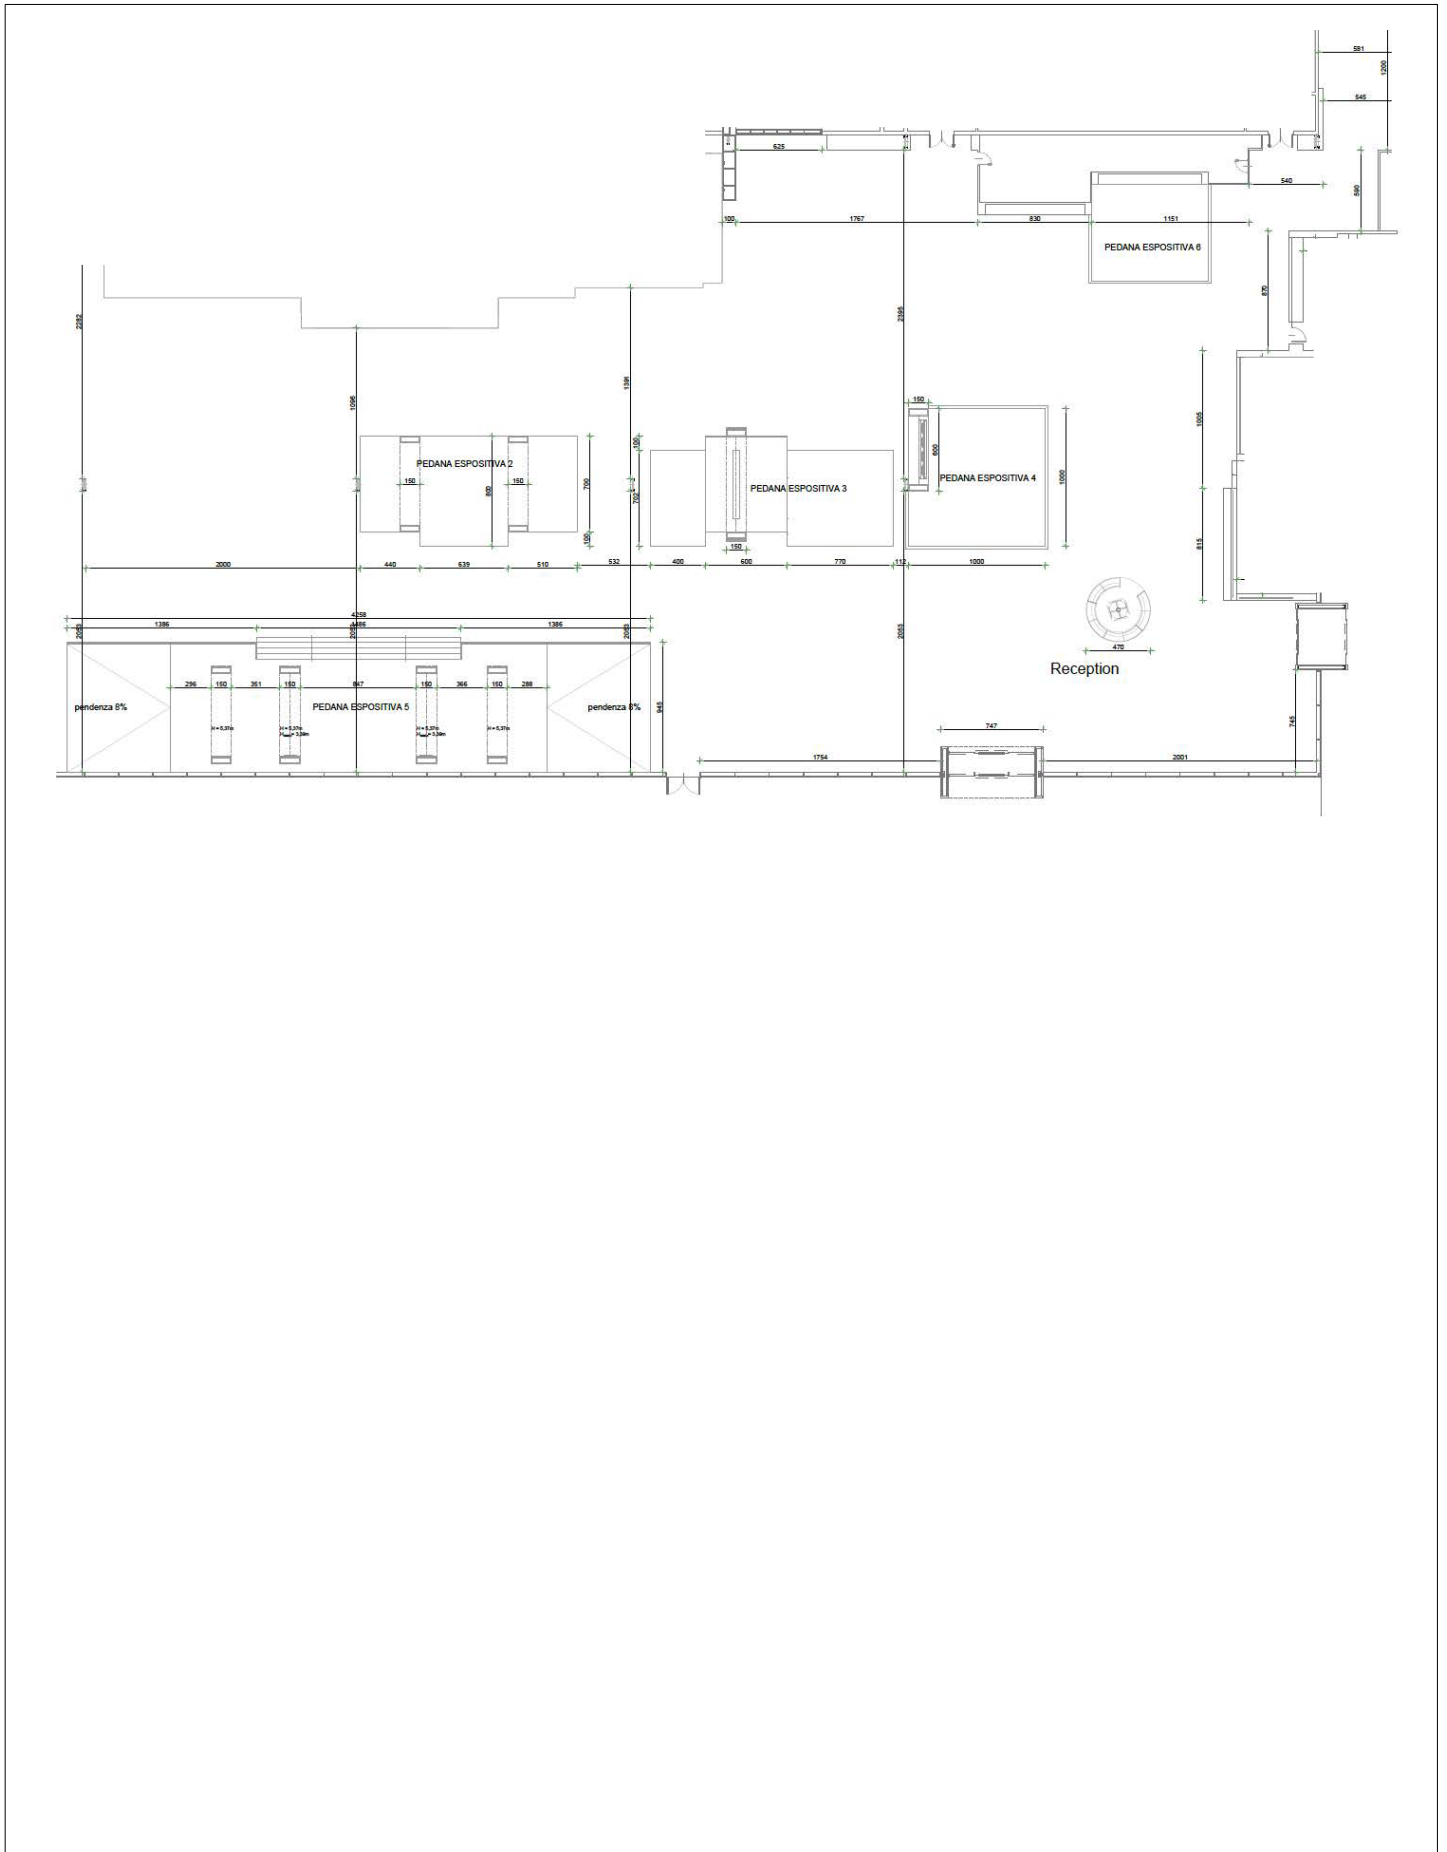

Showroom - Pianta - Scala 1:100

IVECO • GROUP		Revisione: 01	Data: --/--/----	PROGETTO :  Arch. Mariella CAGLIERIS Via San Quintino n°44 - 10121- Torino tel. 011.58.30.224 cell 335. 71 58 473 email m.caglieris@hotmail.it	TAVOLA
Fiat Industrial Village - Strada di Settimo 223		Revisione: 02	Data: --/--/----		1
Data: 26 Novembre 2018		Revisione: 03	Data: --/--/----		FILE: Stato di fatto FV
Rilevo: Show Room, Galleria Storica, Sala 400, Sala Rialto, Sala Cubo.		Revisione: 04	Data: --/--/----		
STATO DI FATTO		scala 1:500 - 1:100		formato A0	