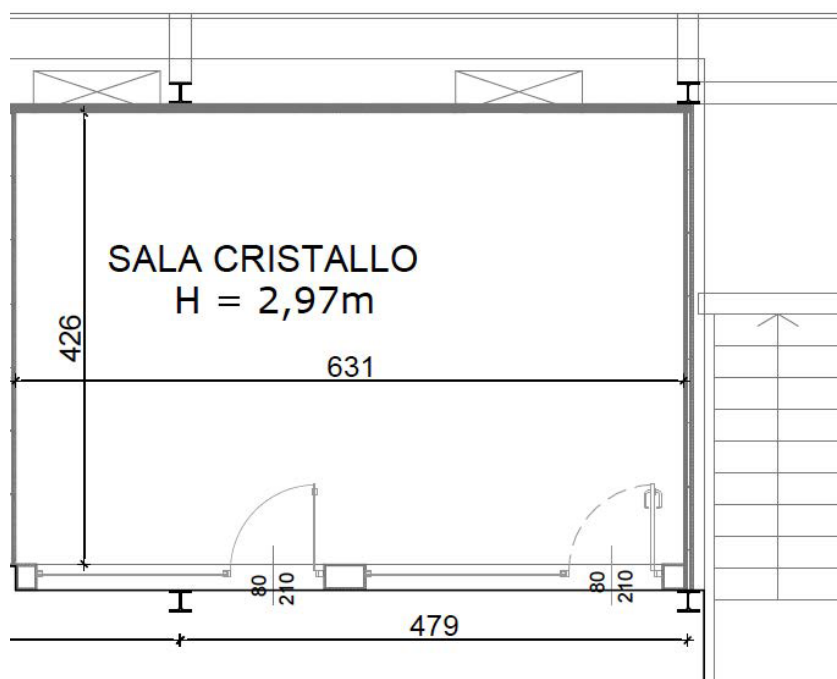

SALA CRISTALLO - Pianta - Scala 1:100

IVECO • GROUP		Revisione: 01	Data: --/------	PROGETTO :  Arch. Mariella CAGLIERIS Via San Quintino n°44 - 10121- Torino tel. 011.58.30.224 cell 335. 71 58 473 email m.caglieris@hotmail.it	TAVOLA
Fiat Industrial Village - Strada di Settimo 223	STATO DI FATTO	Revisione: 02	Data: --/------		1
Data: 26 Novembre 2018		Revisione: 03	Data: --/------		
Rilievo: Show Room, Galleria Storica, Sala 400, Sala Rialto, Sala Cubo.	scala 1:500 - 1:100	formato A0	Revisione: 04		Data: --/------