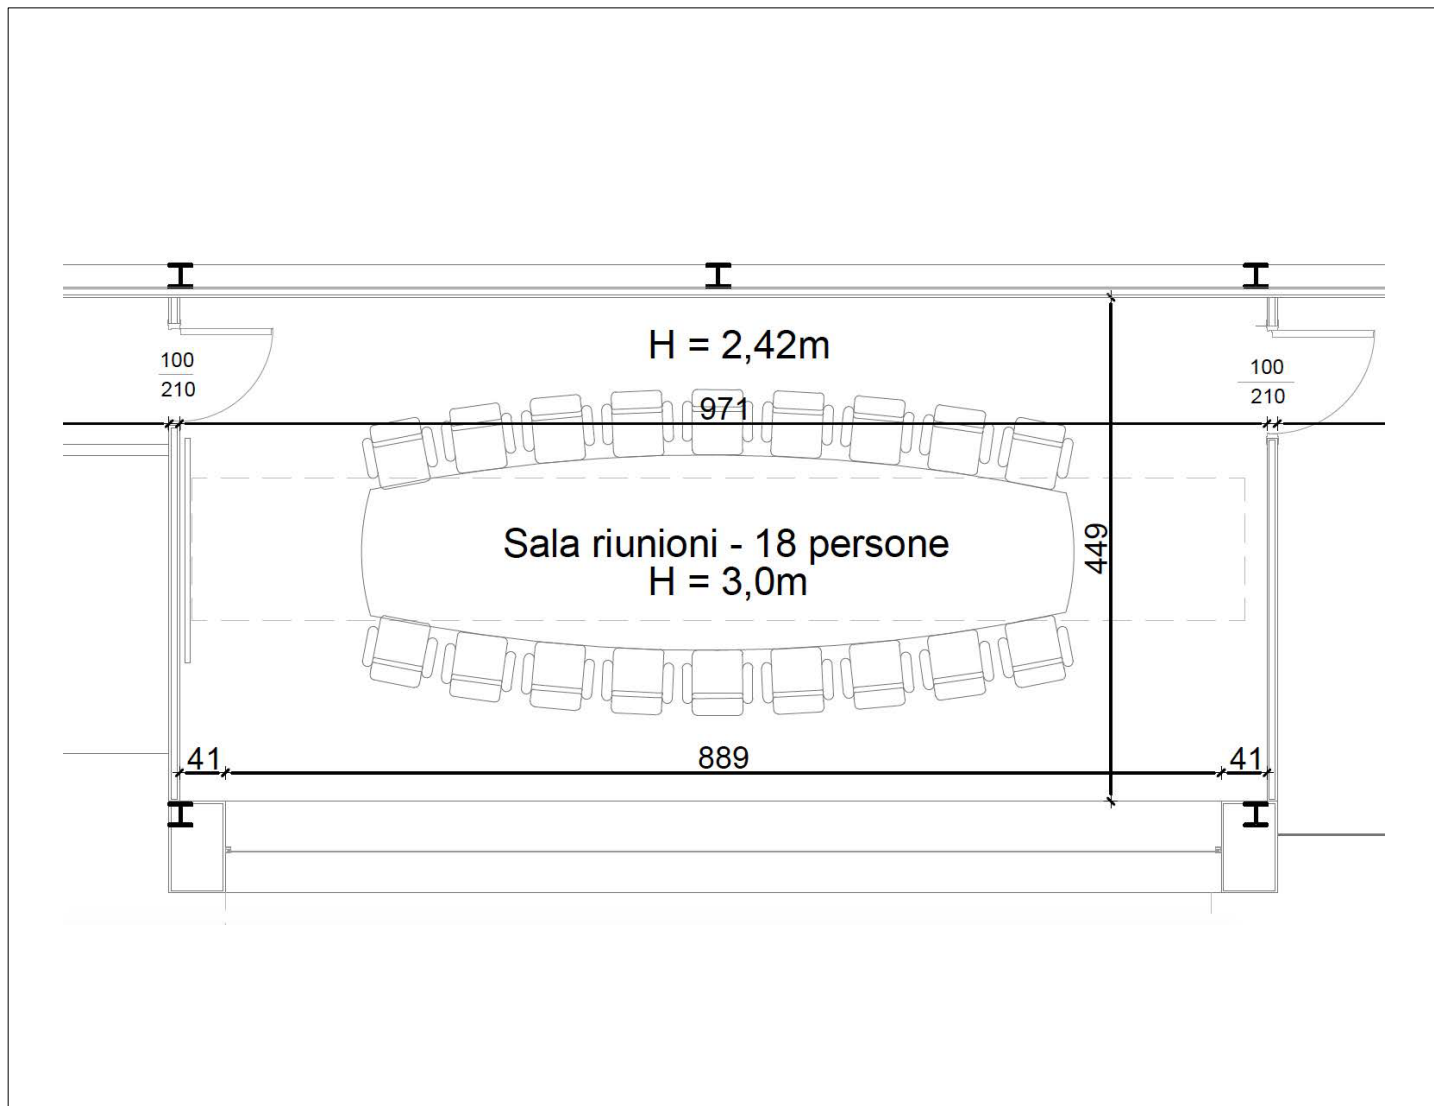

# SALA PANORAMICA - Pianta - Scala 1:100

<b>IVECO • GROUP</b>		Revisione: 01	Data: --/------	PROGETTO :  Arch. Mariella CAGLIERIS Via San Quintino n°44 - 10121- Torino tel. 011.58.30.224 cell 335. 71 58 473 email m.caglieris@hotmail.it	TAVOLA
Fiat Industrial Village - Strada di Settimo 223	STATO DI FATTO	Revisione: 02	Data: --/------		1
Data: 26 Novembre 2018		Revisione: 03	Data: --/------		
Rilievo: Show Room, Galleria Storica, Sala 400, Sala Rialto, Sala Cubo.	scala 1:500 - 1:100	formato A0	Revisione: 04		Data: --/------